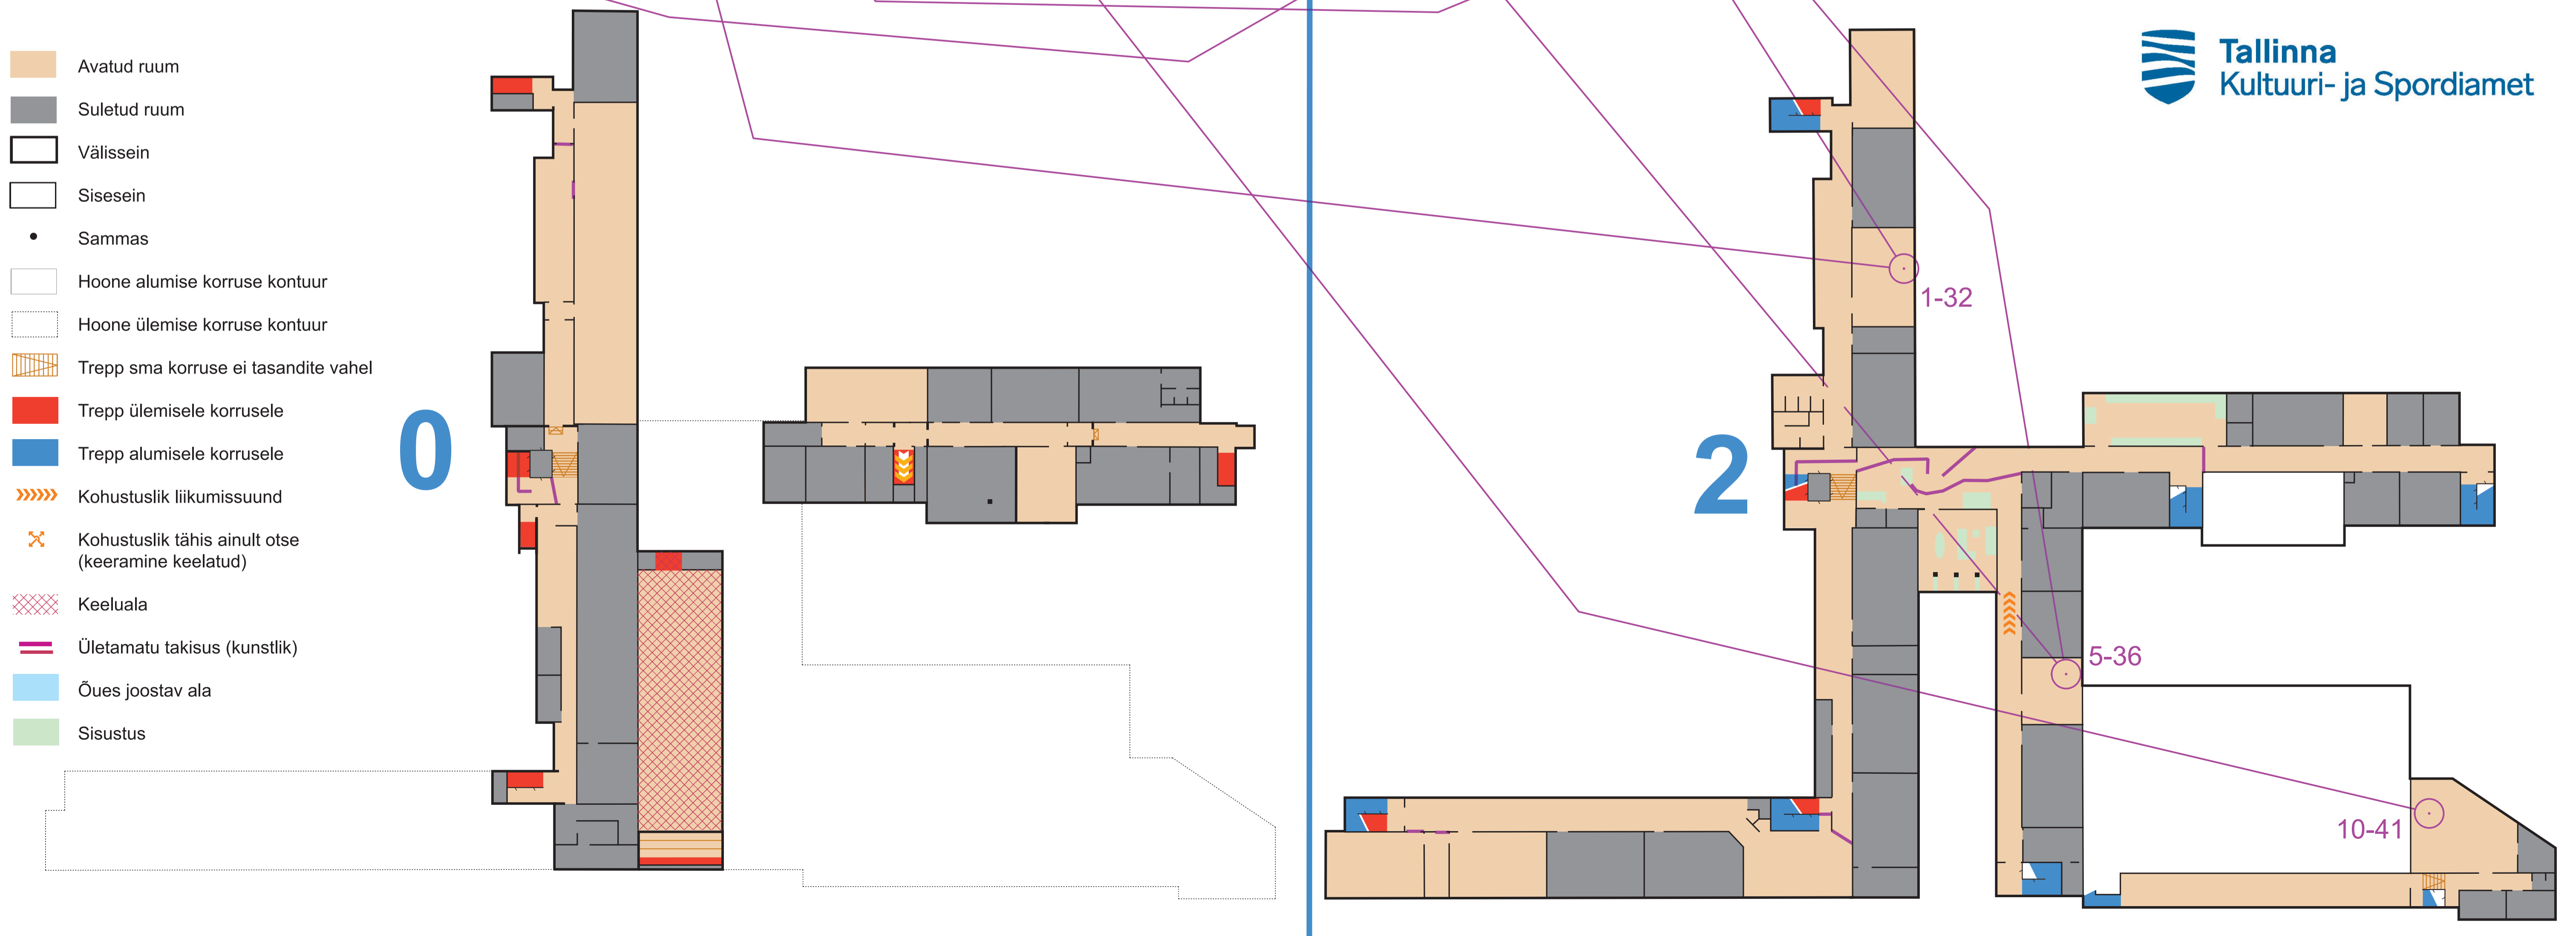

- Avatud ruum
- Suletud ruum
- Välissein
- Sisesein
- Sammas
- Hoone alumise korruse kontuur
- Hoone ülemise korruse kontuur
- Trepp sama korruse ei tasandite vahel
- Trepp ülemisele korrusele
- Trepp alumisele korrusele
- Kohustuslik liikumissuund
- Kohustuslik tähis ainult otse (keeramine keelatud)
- Keeluala
- Ületamatu takisus (kunstlik)
- Õues joostav ala
- Sisustus

- Avatud ruum
- Suletud ruum
- Välissein
- Sisesein
- Sammas
- Hoone alumise korruse kontuur
- Hoone ülemise korruse kontuur
- Trepp sma korruse ei tasandite vahel
- Trepp ülemisele korrusele
- Trepp alumisele korrusele
- Kohustuslik liikumissuund
- Kohustuslik tähis ainult otse (keeramine keelatud)
- Keeluala
- Ületamatu takisus (kunstlik)
- Õues joostav ala
- Sisustus