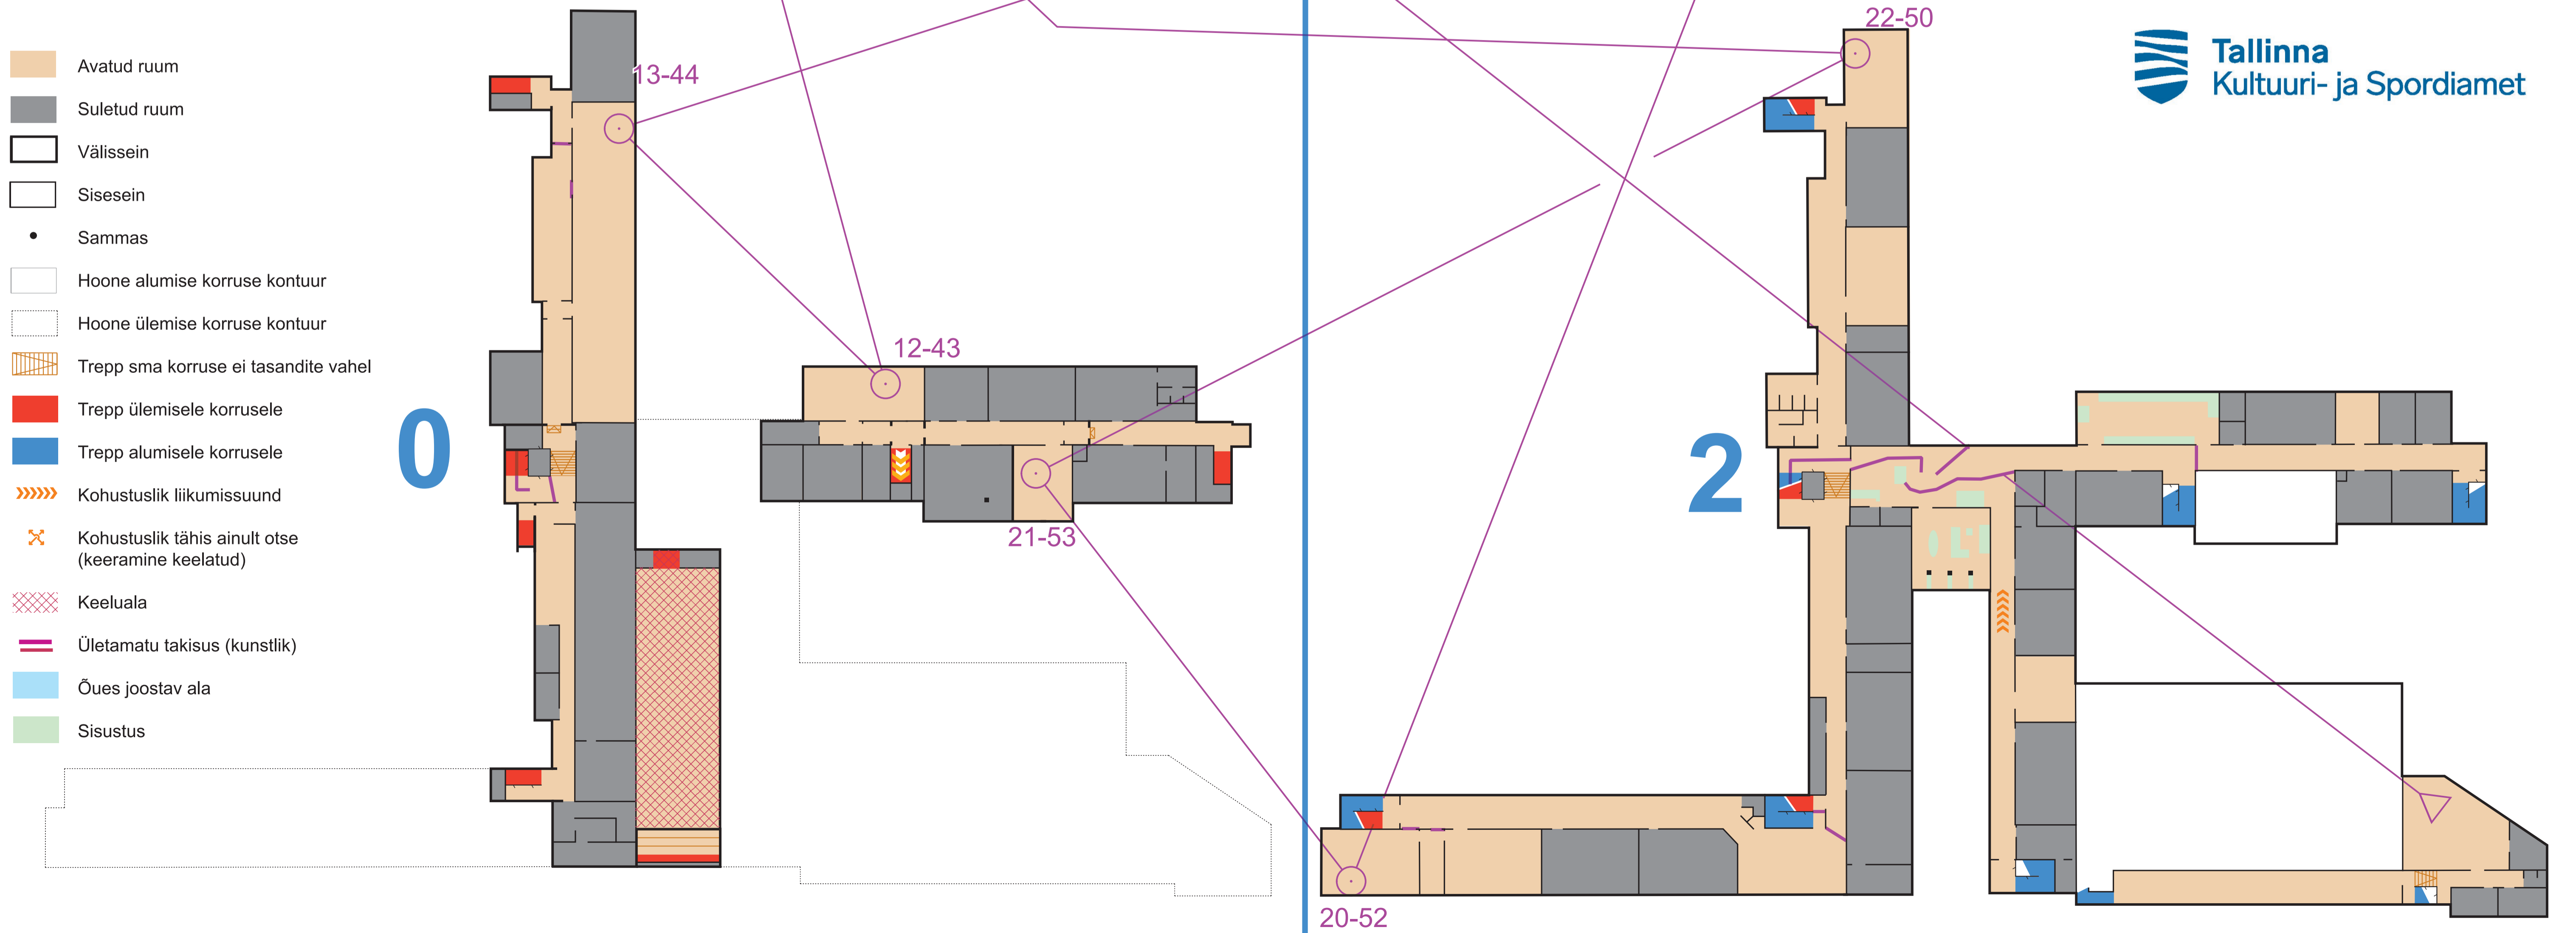

- Avatud ruum
- Suletud ruum
- Välissein
- Sisesein
- Sammas
- Hoone alumise korruse kontuur
- Hoone ülemise korruse kontuur
- Trepp sama korruse ei tasandite vahel
- Trepp ülemisele korrusele
- Trepp alumisele korrusele
- Kohustuslik liikumissuund
- Kohustuslik tähis ainult otse (keeramine keelatud)
- Keeluala
- Ületamatu takisus (kunstlik)
- Õues joostav ala
- Sisustus

- Avatud ruum
- Suletud ruum
- Välissein
- Sisesein
- Sammas
- Hoone alumise korruse kontuur
- Hoone ülemise korruse kontuur
- Trepp sma korruse ei tasandite vahel
- Trepp ülemisele korrusele
- Trepp alumisele korrusele
- Kohustuslik liikumissuund
- Kohustuslik tähis ainult otse (keeramine keelatud)
- Keeluala
- Ületamatu takisus (kunstlik)
- Õues joostav ala
- Sisustus