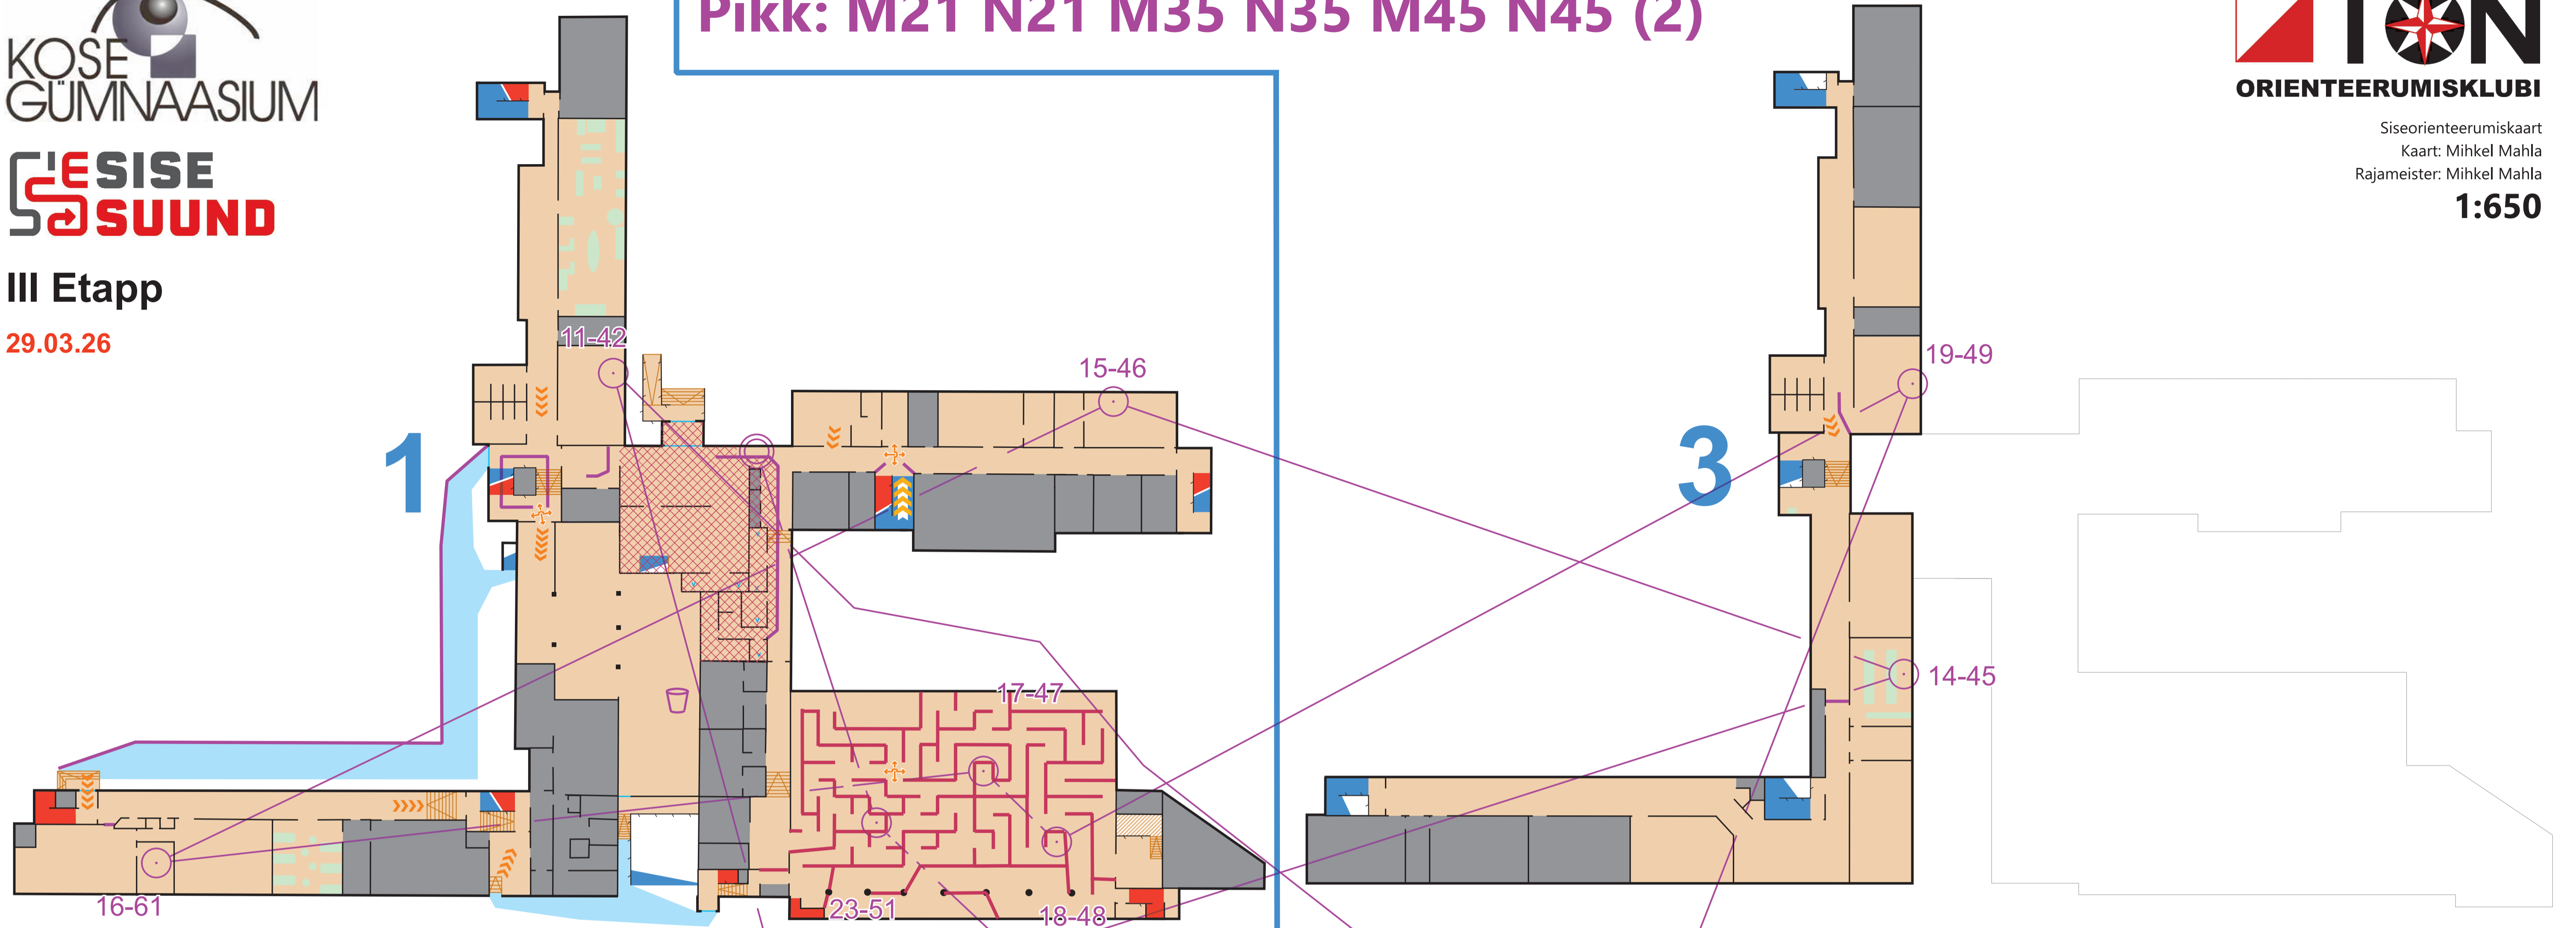

- Avatud ruum
- Suletud ruum
- Välissein
- Sisesein
- Sammas
- Hoone alumise korruse kontuur
- Hoone ülemise korruse kontuur
- Trepp sama korruse ei tasandite vahel
- Trepp ülemisele korrusele
- Trepp alumisele korrusele
- Kohustuslik liikumissuund
- Kohustuslik tähis ainult otse (keeramine keelatud)
- Keeluala
- Ületamatu takisus (kunstlik)
- Õues joostav ala
- Sisustus

- Avatud ruum
- Suletud ruum
- Välissein
- Sisesein
- Sammas
- Hoone alumise korruse kontuur
- Hoone ülemise korruse kontuur
- Trepp sma korruse ei tasandite vahel
- Trepp ülemisele korrusele
- Trepp alumisele korrusele
- Kohustuslik liikumissuund
- Kohustuslik tähis ainult otse (keeramine keelatud)
- Keeluala
- Ületamatu takisus (kunstlik)
- Õues joostav ala
- Sisustus