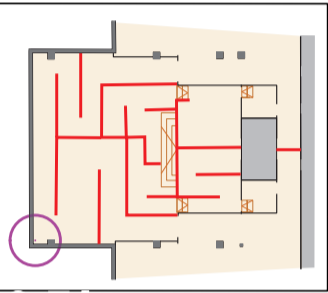

3. korrus

2. korrus

8-51

8-51

1-47

2-55

2-55

1. korrus

9-39

10-48

9-39

0. korrus

Jüri Gümnaasium

siseorienteerumise kaart

1:1 220

Rada:

TON
ORIENTEERUMISKLUBI

VABA

Leppemärgid:

- suletud ruum
- samm
- sein
- piire
- bassein
- aatrium, avatud õhuruum
- oluline mööbel
- korruse tasapind
- kõrgemal paiknev tasapind
- trepp ülemisele korrusele
- trepp alumisele korrusele
- tasapinnamuutus korrusel
- ühesuunaline läbipääs
- keelatud ületada (ohulint)
- keeluala