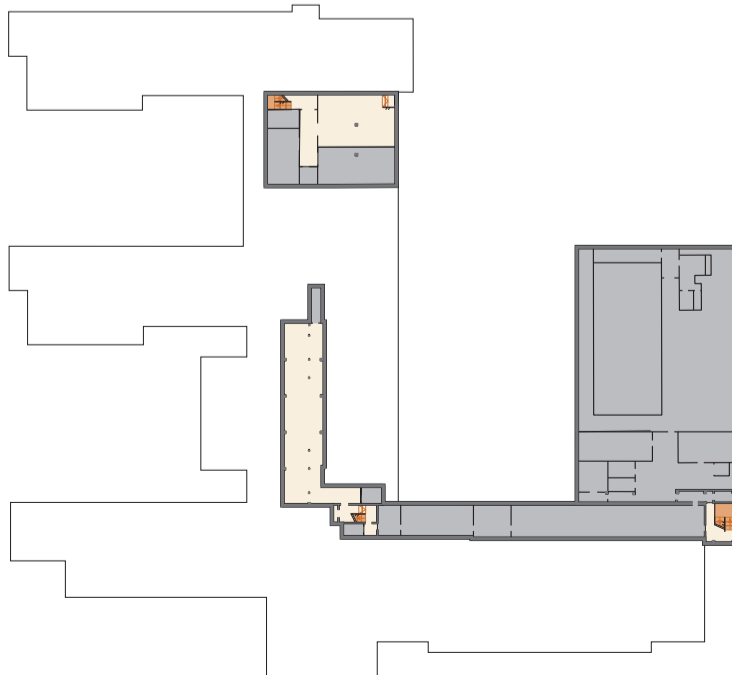

3. korrus

2. korrus

8-51

8-51

1-47

2-55

2-55

1. korrus

9-39

10-48

9-39

0. korrus

Jüri Gümnaasium

siseorienteerumise kaart

1:1 220

Rada:

TON
ORIENTEERUMISKLUBI

VABA

Leppemärgid:

- suletud ruum
- samm
- sein
- piire
- bassein
- aatrium, avatud õhuruum
- oluline mööbel
- korruse tasapind
- kõrgemal paiknev tasapind
- trepp ülemisele korrusele
- trepp alumisele korrusele
- tasapinnamuutus korrusel
- ühesuunaline läbipääs
- keelatud ületada (ohulint)
- keeluala