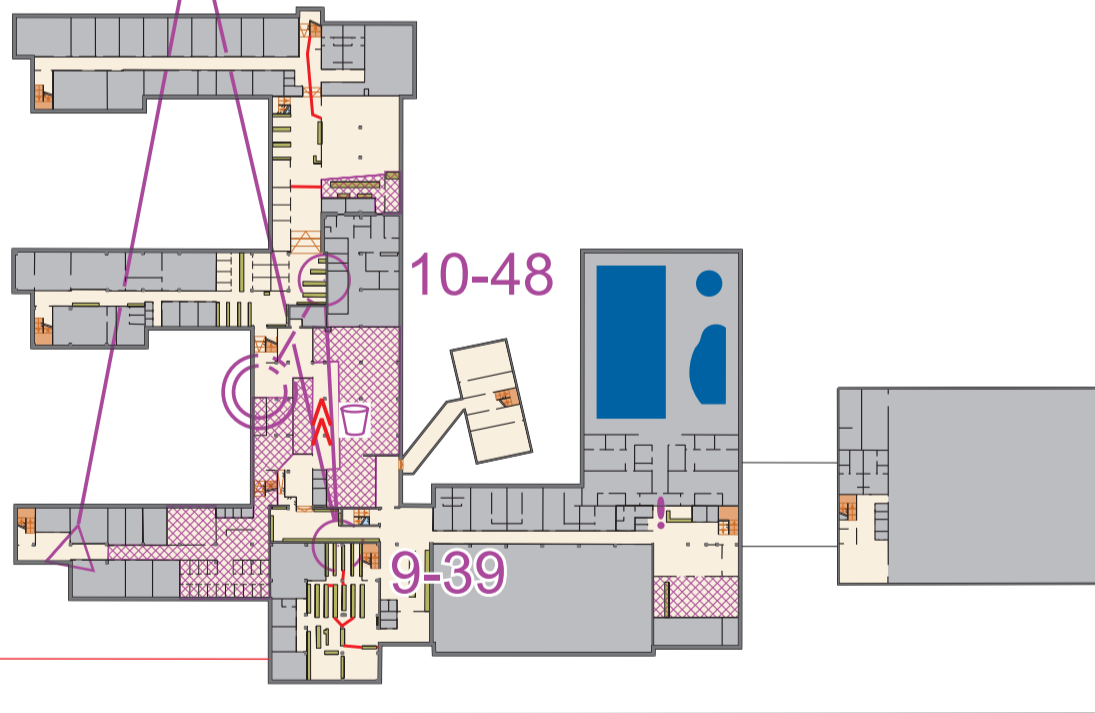

3. korrus

2. korrus

8-51

8-51

1-47

2-55

2-55

1. korrus

9-39

10-48

9-39

0. korrus

Jüri Gümnaasium

siseorienteerumise kaart

1:1 220

Rada:

TON
ORIENTEERUMISKLUBI

VABA

Leppemärgid:

- suletud ruum
- samm
- sein
- piire
- bassein
- aatrium, avatud õhuruum
- oluline mööbel
- korruse tasapind
- kõrgemal paiknev tasapind
- trepp ülemisele korrusele
- trepp alumisele korrusele
- tasapinnamuutus korrusel
- ühesuunaline läbipääs
- keelatud ületada (ohulint)
- keeluala