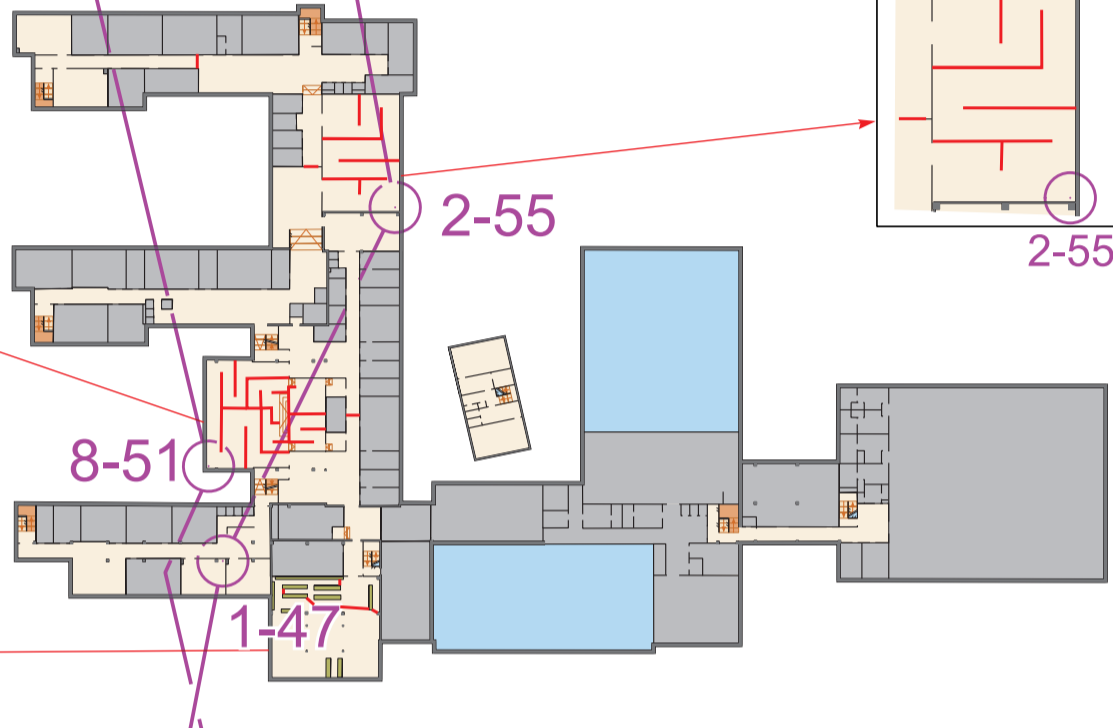

3. korrus

2. korrus

8-51

8-51

1-47

2-55

2-55

1. korrus

9-39

10-48

9-39

0. korrus

Jüri Gümnaasium

siseorienteerumise kaart

1:1 220

Rada:

TON
ORIENTEERUMISKLUBI

VABA

Leppemärgid:

- suletud ruum
- samm
- sein
- piire
- bassein
- aatrium, avatud õhuruum
- oluline mööbel
- korruse tasapind
- kõrgemal paiknev tasapind
- trepp ülemisele korrusele
- trepp alumisele korrusele
- tasapinnamuutus korrusel
- ühesuunaline läbipääs
- keelatud ületada (ohulint)
- keeluala