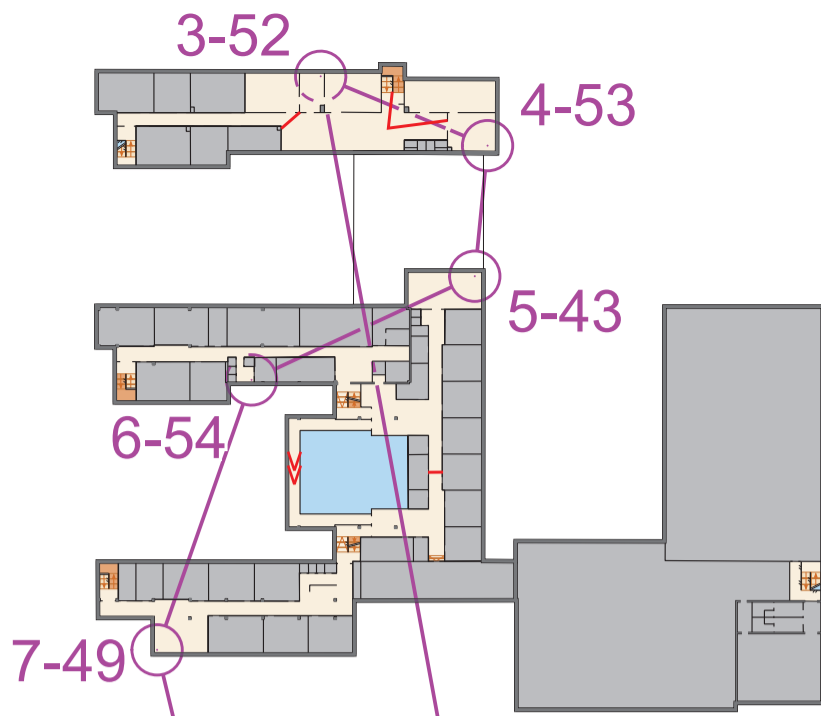

3. korrus

2. korrus

8-51

8-51

1-47

2-55

2-55

1. korrus

9-39

10-48

9-39

0. korrus

Jüri Gümnaasium

siseorienteerumise kaart

1:1 220

Rada:

TON
ORIENTEERUMISKLUBI

VABA

Leppemärgid:

- suletud ruum
- samm
- sein
- piire
- bassein
- aatrium, avatud õhuruum
- oluline mööbel
- korruse tasapind
- kõrgemal paiknev tasapind
- trepp ülemisele korrusele
- trepp alumisele korrusele
- tasapinnamuutus korrusel
- ühesuunaline läbipääs
- keelatud ületada (ohulint)
- keeluala