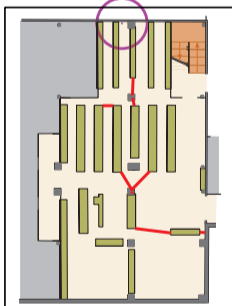

3. korrus

2. korrus

8-51

8-51

1-47

2-55

2-55

1. korrus

9-39

10-48

9-39

0. korrus

Jüri Gümnaasium

siseorienteerumise kaart

1:1 220

Rada:

TON
ORIENTEERUMISKLUBI

VABA

Leppemärgid:

- suletud ruum
- samm
- sein
- piire
- bassein
- aatrium, avatud õhuruum
- oluline mööbel
- korruse tasapind
- kõrgemal paiknev tasapind
- trepp ülemisele korrusele
- trepp alumisele korrusele
- tasapinnamuutus korrusel
- ühesuunaline läbipääs
- keelatud ületada (ohulint)
- keeluala