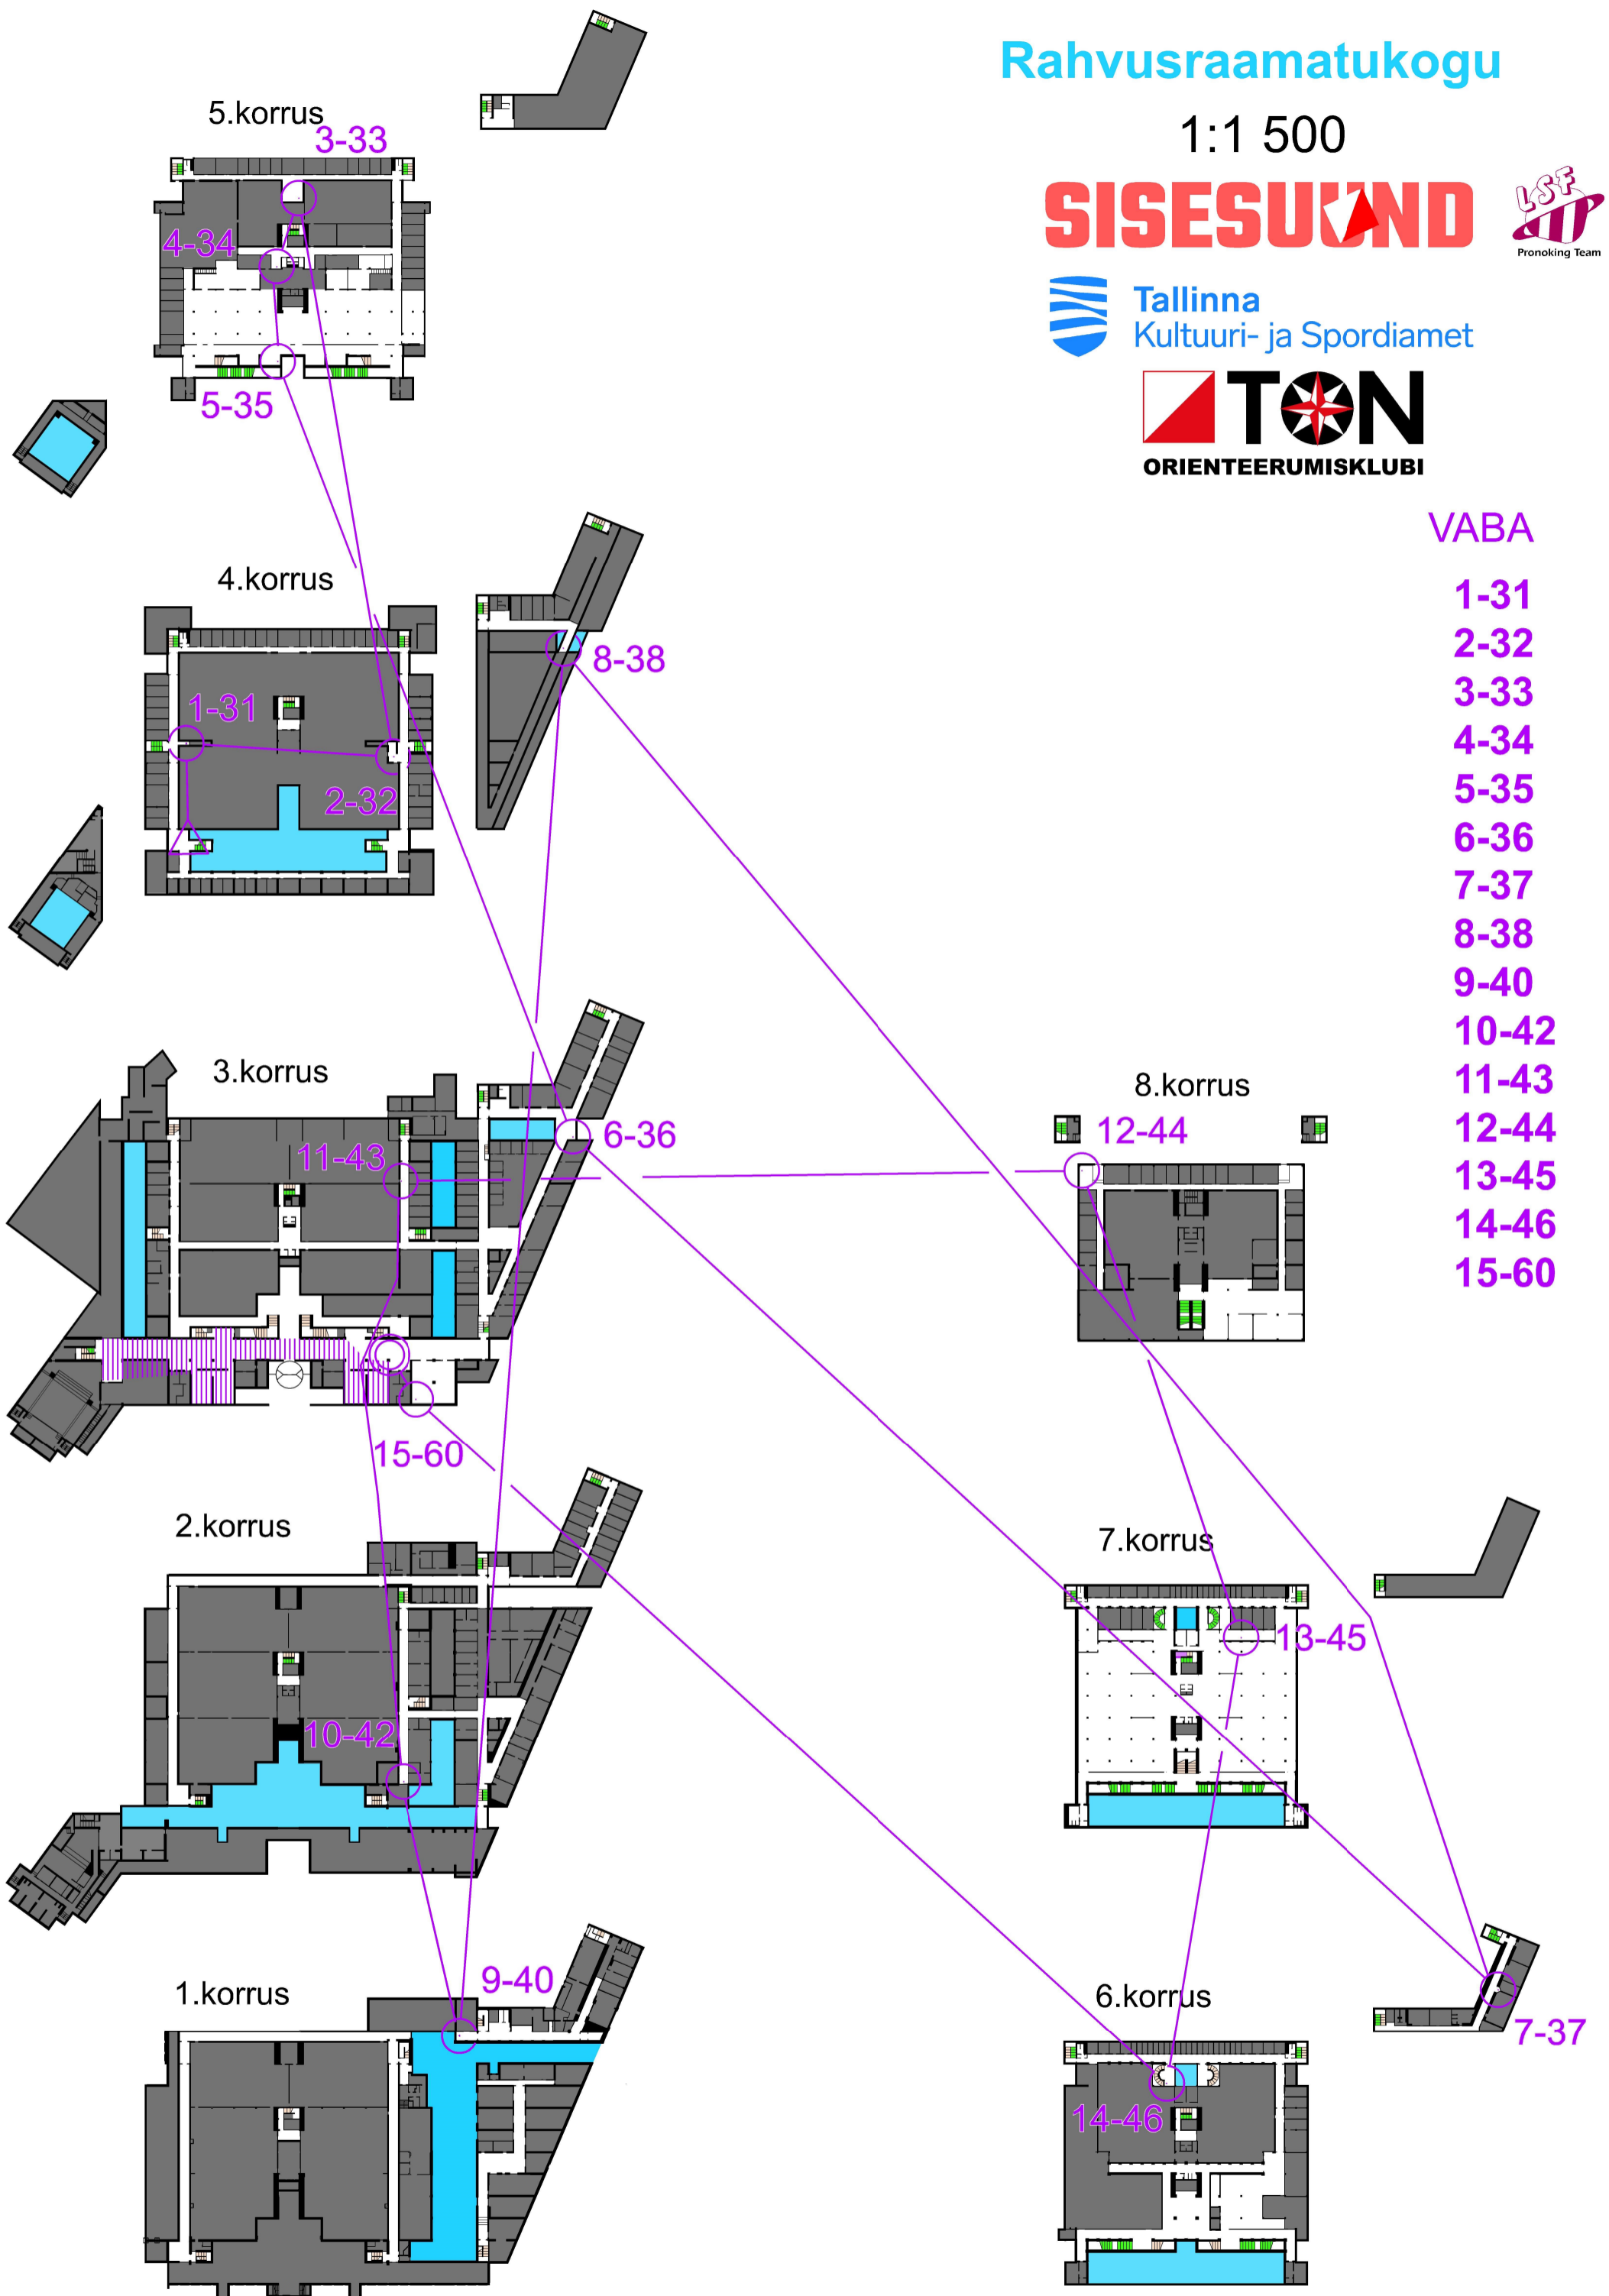

Rahvusraamatukogu

1:1 500

SISESUUND

Tallinna
Kultuuri- ja Spordiamet

TON

ORIENTEERUMISKLUBI

VABA

- 1-31
- 2-32
- 3-33
- 4-34
- 5-35
- 6-36
- 7-37
- 8-38
- 9-40
- 10-42
- 11-43
- 12-44
- 13-45
- 14-46
- 15-60