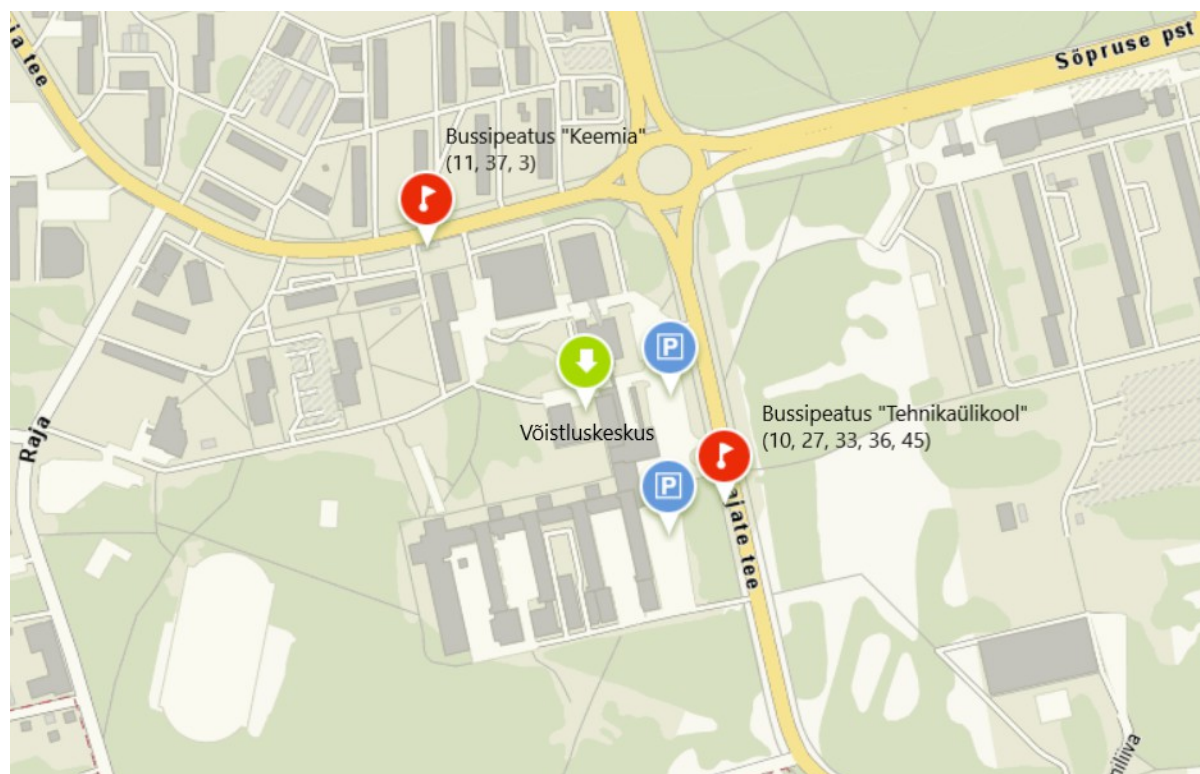

Sport x Teadus

Võistluse eesmärk

Kontrollaja jooksul koguda maksimaalne punktisumma maastikul paiknevate kontrollpunktide läbimisega. Kontrollpunkti väärtus sõltub punkti keerukusest või kaugusest ja on vahemikus 2-7 punkti. Kontrollpunkti väärtus vastab tunnusnumbri kümnelisele kohale. Kõigil võistlejatel on kohustuslik läbida rajal viis eripunkti, milles on võimalik tiimil teeninda ülesande lahendamisega lisapunkte. Ülesande õigesti lahendanud tiimid teenivad lisapunkte. Kontrollpunktide läbimise järjekord ja arv on kõigile võistlejatel vabalt valitav.

Aeg ja koht

Võistluskeskus, start ja finiš paikneb Tallinna Tehnikaülikooli tudengimaja sisehoovis, Ehitajate tee 5. Startida on võimalik kolmes stardigrupis: 17:00 (TalTech üliõpilased ja töötajad), 18:00 ja 19:00. Igas stardigrupis saab startida kuni 25 tiimi